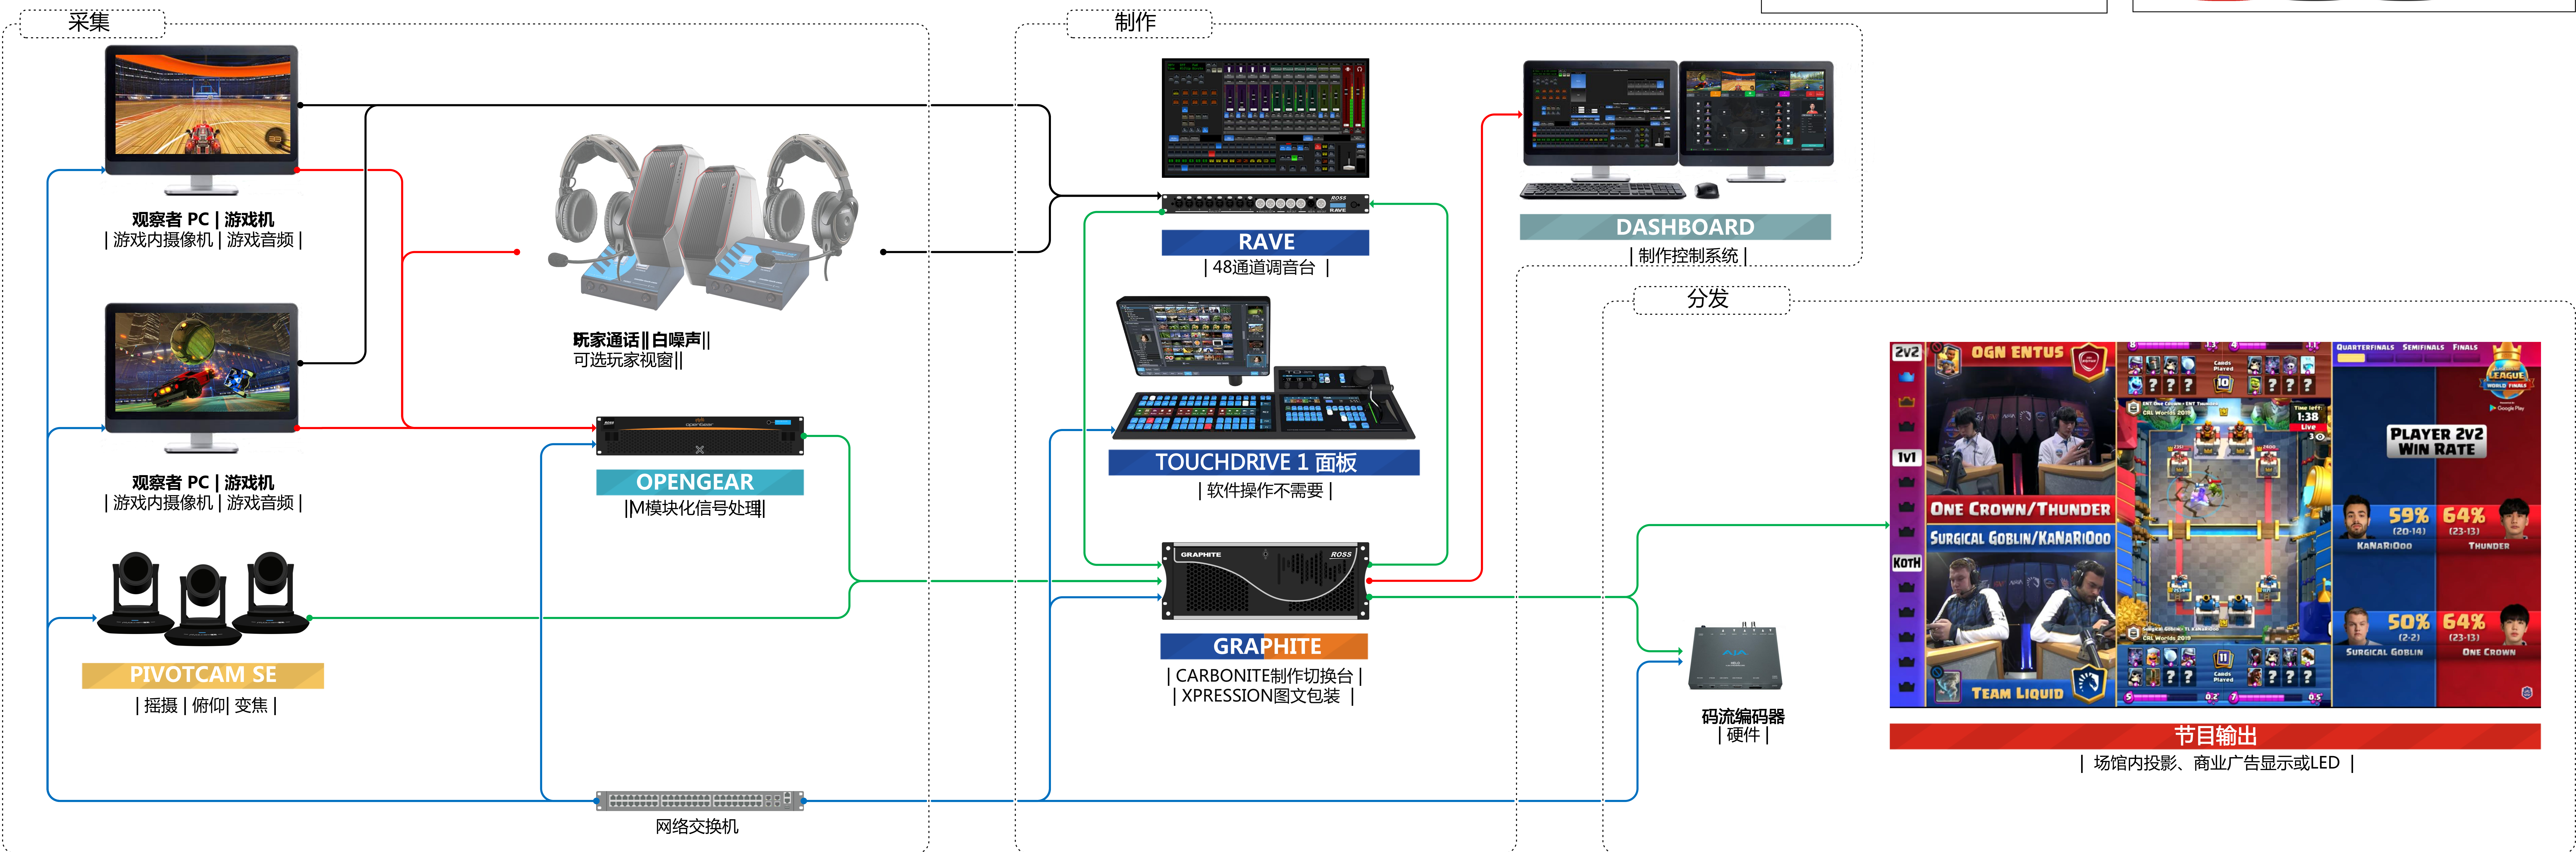

HiGH IMPACT EFFICIENCY

STREAM | IN-VENUE

切换台规格 - 最多

13 8 2 4

输入 输出 ME MINI-ME

单到多操作员

PIVOTCAM SE

- 支持3G SDI和H.264 IP, 最高2160p
- 通过Dashboard配置和控制
- 可通过任何可编程USB设备或操纵杆控制。
- 在一条电缆上POE、控制和流传输

OPENGear

- 行业标准模块化信号处理平台。
- 开源平台提供来自多个厂家解决方案的无限可能性。
- 支持SD、HD、3G和12G解决方案。
- 其它厂家提供的HD-SDI到HDMI转换。

GRAPHITE

- 独立的Carbonite切换台和XPRESSION图文包装硬件。
- Dashboard提供来自任何接入网络的工作站的全面控制。
- 软件许可证升级路径。
- 与所有Carbonite Black面板兼容。

XPRESSION

- 行业领先的3D图形平台。
- 填充/抠像图形输出。
- 两个片段播放通道。
- Datalinq服务器——JSON、XML、RS232、IP统计接口。
- 软件定义的升级允许XPRESSION随着制作的增长而扩展。

RAVE

- 48通道立体声调音台
- 可选的增加对模拟和AES输入和输出支持的外部音频分接模块 (ABM)。
- 可访问全部16个通道嵌入SDI源。
- 12个推子前或后可指配的辅助混音器

DASHBOARD

- 允许配置、操作和管理许多Ross产品。
- PC、Mac和Linux用户可免费下载。
- 创建用于标准监视器和Ultritouch触摸屏面板上的自定义和轻使用户界面。
- 通过TCP和UDP命令控制第三方硬件。

专业服务

- 项目管理
- 调试
- 事件管理
- 交钥匙设计服务
- 创意艺术设计 (图形设计)
- XPRESSION模板制作 (图形集成)
- 自定义DashBoard面板 (触发和控制)